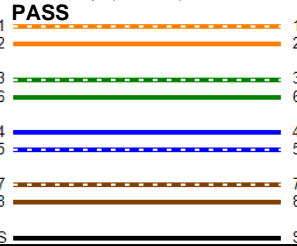

Remote Adapter: DSX-PC6A

Length (m)	[Pair 1,2]	3.3
Prop. Delay (ns)	[Pair 4,5]	17
Delay Skew (ns)	[Pair 3,6]	2
Resistance (ohms)	[Pair 3,6]	0.56

Wire Map (T568B)

Worst Case Margin Worst Case Value

	MAIN	SR	MAIN	SR
Acceptable				
Worst Pair	3,6-7,8	3,6-7,8	3,6-7,8	3,6-7,8
NEXT (dB)	2.0	1.9	2.1	2.0
Freq. (MHz)	479.0	479.0	480.0	480.0
Limit (dB)	31.6	31.6	31.5	31.5